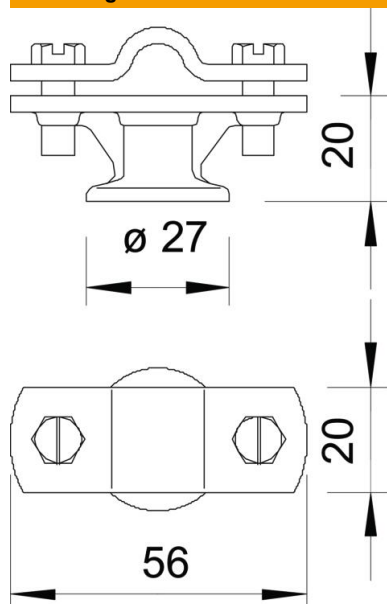

Technisch specificatieblad

Leidinghouder Rd 8-10 mm met houtschroef, kunststof plug

Artikelnummer: 5230365

- Met binnendraad M8 resp. doorgaand gat Ø 7 mm
- Brug gemonteerd met 2 zeskantbouten
- Versie HD met houtschroeven (5 x 60) en kunststof pluggen (8 x 40)

Zn Zinkpersgietsel

Cu verkoperd

Stamgegevens

Artikelnummer	5230365
Type	113 B-MS-HD 8-10
Omschrijving 1	Leidinghouder
Omschrijving 2	met houtschroeven
Fabrikant	OBO
Dimensie	8-10mm
Materiaal	Spuitgietsink
Oppervlak	verkoperd
Oppervlaktenorm	
Kleinste verkoop-eenheid	100
Eenheid van hoeveelheid	Stuk
Gewicht	7,28 kg
Eenheid gewicht	kg/100 st.
CO ₂ -voetafdruk (GWP) van wieg tot poort	0,1693 kg CO ₂ e / 1 Stuk

Technisch specificatieblad

Leidinghouder Rd 8-10 mm met houtschroef, kunststof plug

Artikelnummer: 5230365

Afmetingen

Technische gegevens

Bevestigingssoort houder	Met plug
Bevestigingssoort ladder	met schroefklem
Toepassing in Ex-omgeving	ja
Schroefdraad metrisch	8
Hoogspanningsbestendige geïsoleerde uitvoering	nee
Leiderafmetingen	8-10 mm rond
Passing	Rd 8-10 mm
Materiaal van de houder	Spuitgietzink
Materiaal onderste deel	Spuitgietzink
Materiaal brug	Spuitgietzink