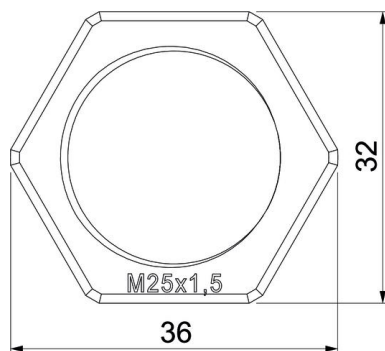

Technische fiche

Tegenmoer, metrische schroefdraad, lichtgrijs

Artikelnummer: 2048906

Borgmoer conform DIN 46319, met metrische schroefdraad conform IEC 423.

PA Polyamide

Stamgegevens

Artikelnummer	2048906
Type	116 M12 LGR PA
Omschrijving 1	Wartelmoer
Fabrikant	OBO
Dimensie	M12
Kleur	lichtgrijs; RAL 7035
Materiaal	Polyamide
Kleinste verkoop-eenheid	100
Eenheid van hoeveelheid	Stuk
Gewicht	0,1 kg
Eenheid gewicht	kg/100 paar

Technische fiche

Tegenmoer, metrische schroefdraad, lichtgrijs

Artikelnummer: 2048906

Afmetingen

Afmeting e	19 mm
Maat L	5 mm

Technische fiche

Tegenmoer, metrische schroefdraad, lichtgrijs

Artikelnummer: 2048906

Technische gegevens

Schroefdraad	M12_x_1,5
Soort schroefdraad	Metrisch
Nominale schroefdraadmaat metrisch/PG	12
glasvezelversterkt	nee
Halogeenvrij	ja
slagvast	nee
Sleutelwijdte	17