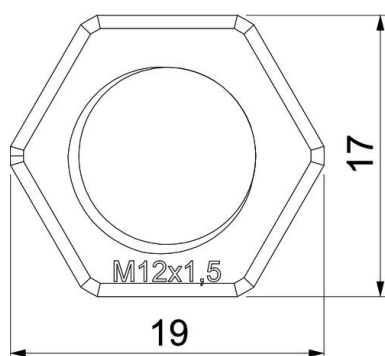

Technische fiche

Tegenmoer, metrische schroefdraad, lichtgrijs

Artikelnummer: 2048906

Borgmoer conform DIN 46319, met metrische schroefdraad conform IEC 423.

PA Polyamide

Stamgegevens

Artikelnummer	2048906
Type	116 M12 LGR PA
Omschrijving 1	Wartelmoer
Fabrikant	OBO
Dimensie	M12
Kleur	lichtgrijs; RAL 7035
Materiaal	Polyamide
Kleinste verkoop-eenheid	100
Eenheid van hoeveelheid	Stuk
Gewicht	0,1 kg
Eenheid gewicht	kg/100 paar

Technische fiche

Tegenmoer, metrische schroefdraad, lichtgrijs

Artikelnummer: 2048906

Afmetingen

Afmeting e	19 mm
Maat L	5 mm

Technische fiche

Tegenmoer, metrische schroefdraad, lichtgrijs

Artikelnummer: 2048906

Technische gegevens

Schroefdraad	M12_x_1,5
Soort schroefdraad	Metrisch
Nominale schroefdraadmaat metrisch/PG	12
glasvezelversterkt	nee
Halogeenvrij	ja
slagvast	nee
Sleutelwijdte	17