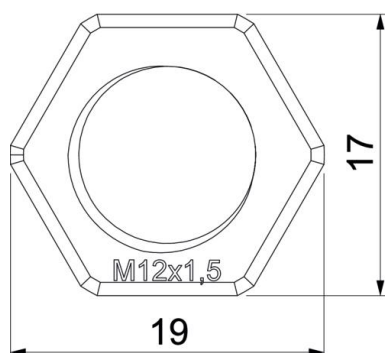

## Stamgegevens

|                          |                      |
|--------------------------|----------------------|
| Artikelnummer            | 2048906              |
| Type                     | 116 M12 LGR PA       |
| Omschrijving 1           | Wartelmoer           |
| Fabrikant                | OBO                  |
| Dimensie                 | M12                  |
| Kleur                    | lichtgrijs; RAL 7035 |
| Materiaal                | Polyamide            |
| Kleinste verkoop-eenheid | 100                  |
| Eenheid van hoeveelheid  | Stuk                 |
| Gewicht                  | 0,1 kg               |
| Eenheid gewicht          | kg/100 st.           |

# Technisch specificatieblad

Tegenmoer, metrische schroefdraad, lichtgrijs

Artikelnummer: 2048906

## Afmetingen

|            |       |
|------------|-------|
| Afmeting e | 19 mm |
| Maat L     | 5 mm  |

## Technische gegevens

|                                       |           |
|---------------------------------------|-----------|
| Schroefdraad                          | M12_x_1,5 |
| Soort schroefdraad                    | Metrisch  |
| Nominale schroefdraadmaat metrisch/PG | 12        |
| Glasvezelversterkt                    | nee       |
| Halogeenvrij                          | ja        |
| Slagvast                              | nee       |
| Sleutelwijdte                         | 17        |