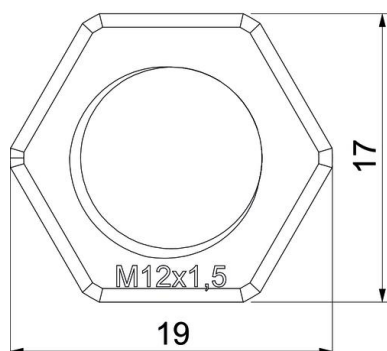

## Stamgegevens

Artikelnummer	2048752
Type	116 M12 SGR PA
Omschrijving 1	Wartelmoer
Fabrikant	OBO
Dimensie	M12
Kleur	zilvergrijs; RAL 7001
Materiaal	Polyamide
Kleinste verkoop-eenheid	100
Eenheid van hoeveelheid	Stuk
Gewicht	0,078 kg
Eenheid gewicht	kg/100 paar

# Technische fiche

Tegenmoer, metrische schroefdraad, zilvergrijs

Artikelnummer: 2048752

## Afmetingen

Afmeting e	19 mm
Maat L	5 mm

## Technische gegevens

Schroefdraad	M12_x_1,5
Soort schroefdraad	Metrisch
Nominale schroefdraadmaat metrisch/PG	12
glasvezelversterkt	nee
Halogeenvrij	ja
slagvast	nee
Sleutelwijdte	17