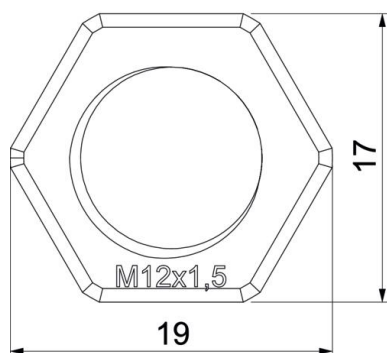

Technisch specificatieblad

Tegenmoer, metrische schroefdraad, zilvergrijs

Artikelnummer: 2048752

Tegenmoer volgens DIN 46319, met metrische schroefdraad volgens IEC 423.

PA Polyamide

Stamgegevens

Artikelnummer	2048752
Type	116 M12 SGR PA
Omschrijving 1	Wartelmoer
Fabrikant	OBO
Dimensie	M12
Kleur	zilvergrijs; RAL 7001
Materiaal	Polyamide
Kleinste verkoop-eenheid	100
Eenheid van hoeveelheid	Stuk
Gewicht	0,078 kg
Eenheid gewicht	kg/100 st.
CO2-voetafdruk (GWP) van wieg tot poort	0,0053 kg CO2e / 1 Stuk

Technisch specificatieblad

Tegenmoer, metrische schroefdraad, zilvergrijs

Artikelnummer: 2048752

Afmetingen

Afmeting e	19 mm
Maat L	5 mm

Technische gegevens

Schroefdraad	M12 x 1,5
Soort schroefdraad	Metrisch
Nominale schroefdraadmaat metrisch/PG	12
Glasvezelversterkt	nee
Halogeenvrij	ja
Slagvast	nee
Sleutelwijdte	17