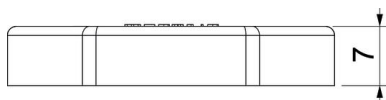

Technische fiche

Tegenmoer, metrische schroefdraad, lichtgrijs

Artikelnummer: 2048914

Afmetingen

Afmeting e	25 mm
Maat L	5 mm

Technische fiche

Tegenmoer, metrische schroefdraad, lichtgrijs

Artikelnummer: 2048914

Technische gegevens

Schroefdraad	M16_x_1,5
Soort schroefdraad	Metrisch
Nominale schroefdraadmaat metrisch/PG	16
glasvezelversterkt	nee
Halogeenvrij	ja
slagvast	nee
Sleutelwijdte	22