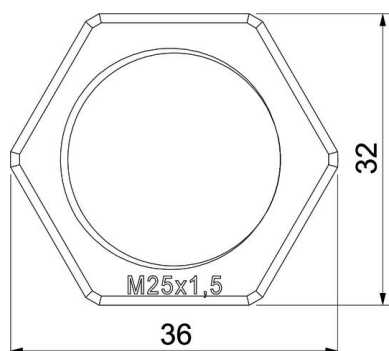

Technische fiche

Tegenmoer, metrische schroefdraad, lichtgrijs

Artikelnummer: 2048914

Borgmoer conform DIN 46319, met metrische schroefdraad conform IEC 423.

PA Polyamide

Stamgegevens

Artikelnummer	2048914
Type	116 M16 LGR PA
Omschrijving 1	Wartelmoer
Fabrikant	OBO
Dimensie	M16
Kleur	lichtgrijs; RAL 7035
Materiaal	Polyamide
Kleinste verkoop-eenheid	100
Eenheid van hoeveelheid	Stuk
Gewicht	0,16 kg
Eenheid gewicht	kg/100 paar

Technische fiche

Tegenmoer, metrische schroefdraad, lichtgrijs

Artikelnummer: 2048914

Afmetingen

Afmeting e	25 mm
Maat L	5 mm

Technische fiche

Tegenmoer, metrische schroefdraad, lichtgrijs

Artikelnummer: 2048914

Technische gegevens

Schroefdraad	M16_x_1,5
Soort schroefdraad	Metrisch
Nominale schroefdraadmaat metrisch/PG	16
glasvezelversterkt	nee
Halogeenvrij	ja
slagvast	nee
Sleutelwijdte	22