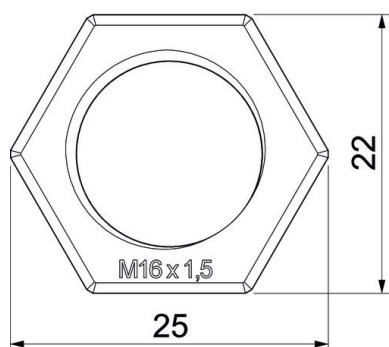

Technische fiche

Tegenmoer, metrische schroefdraad, lichtgrijs

Artikelnummer: 2048914

Borgmoer conform DIN 46319, met metrische schroefdraad conform IEC 423.

PA Polyamide

Stamgegevens

Artikelnummer	2048914
Type	116 M16 LGR PA
Omschrijving 1	Wartelmoer
Fabrikant	OBO
Dimensie	M16
Kleur	lichtgrijs; RAL 7035
Materiaal	Polyamide
Kleinste verkoop-eenheid	100
Eenheid van hoeveelheid	Stuk
Gewicht	0,16 kg
Eenheid gewicht	kg/100 paar

Technische fiche

Tegenmoer, metrische schroefdraad, lichtgrijs

Artikelnummer: 2048914

Afmetingen

Afmeting e	25 mm
Maat L	5 mm

Technische fiche

Tegenmoer, metrische schroefdraad, lichtgrijs

Artikelnummer: 2048914

Technische gegevens

Schroefdraad	M16_x_1,5
Soort schroefdraad	Metrisch
Nominale schroefdraadmaat metrisch/PG	16
glasvezelversterkt	nee
Halogeenvrij	ja
slagvast	nee
Sleutelwijdte	22