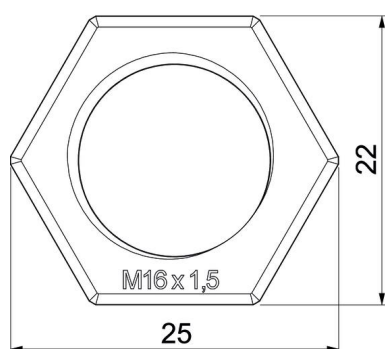

Technische fiche

Tegenmoer, metrische schroefdraad, zilvergrijs

Artikelnummer: 2048760

Tegenmoer conform DIN 46319, met metrische schroefdraad conform IEC 423.

PA Polyamide

Stamgegevens

Artikelnummer	2048760
Type	116 M16 SGR PA
Omschrijving 1	Wartelmoer
Fabrikant	OBO
Dimensie	M16
Kleur	zilvergrijs; RAL 7001
Materiaal	Polyamide
Kleinste verkoop-eenheid	100
Eenheid van hoeveelheid	Stuk
Gewicht	0,125 kg
Eenheid gewicht	kg/100 paar

Technische fiche

Tegenmoer, metrische schroefdraad, zilvergrijs

Artikelnummer: 2048760

Afmetingen

Afmeting e	25 mm
Maat L	5 mm

Technische gegevens

Schroefdraad	M16_x_1,5
Soort schroefdraad	Metrisch
Nominale schroefdraadmaat metrisch/PG	16
glasvezelversterkt	nee
Halogeenvrij	ja
slagvast	nee
Sleutelwijdte	22