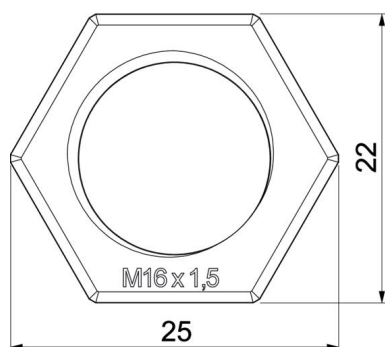

Technisch specificatieblad

Tegenmoer, metrische schroefdraad, zilvergrijs

Artikelnummer: 2048760

Tegenmoer volgens DIN 46319, met metrische schroefdraad volgens IEC 423.

PA Polyamide

Stamgegevens

Artikelnummer	2048760
Type	116 M16 SGR PA
Omschrijving 1	Wartelmoer
Fabrikant	OBO
Dimensie	M16
Kleur	zilvergrijs; RAL 7001
Materiaal	Polyamide
Kleinste verkoop-eenheid	100
Eenheid van hoeveelheid	Stuk
Gewicht	0,125 kg
Eenheid gewicht	kg/100 st.
CO2-voetafdruk (GWP) van wieg tot poort	0,0074 kg CO2e / 1 Stuk

Technisch specificatieblad

Tegenmoer, metrische schroefdraad, zilvergrijs

Artikelnummer: 2048760

Afmetingen

Afmeting e	25 mm
Maat L	5 mm

Technische gegevens

Schroefdraad	M16 x 1,5
Soort schroefdraad	Metrisch
Nominale schroefdraadmaat metrisch/PG	16
Glasvezelversterkt	nee
Halogeenvrij	ja
Slagvast	nee
Sleutelwijdte	22