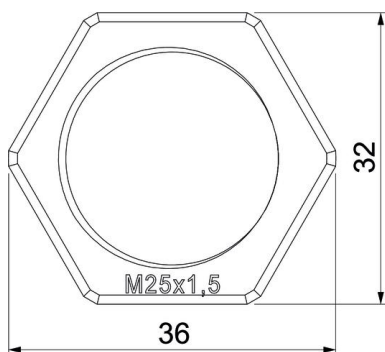

## Stamgegevens

Artikelnummer	2048922
Type	116 M20 LGR PA
Omschrijving 1	Wartelmoer
Fabrikant	OBO
Dimensie	M20
Kleur	lichtgrijs; RAL 7035
Materiaal	Polyamide
Kleinste verkoop-eenheid	100
Eenheid van hoeveelheid	Stuk
Gewicht	0,173 kg
Eenheid gewicht	kg/100 paar

# Technische fiche

Tegenmoer, metrische schroefdraad, lichtgrijs

Artikelnummer: 2048922

## Afmetingen

Afmeting e	29 mm
Maat L	6 mm

## Technische gegevens

Schroefdraad	M20_x_1,5
Soort schroefdraad	Metrisch
Nominale schroefdraadmaat metrisch/PG	20
glasvezelversterkt	nee
Halogeenvrij	ja
slagvast	nee
Sleutelwijdte	26