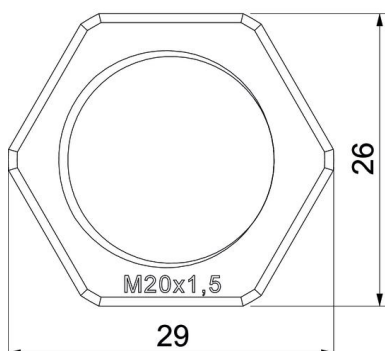

## Stamgegevens

Artikelnummer	2048922
Type	116 M20 LGR PA
Omschrijving 1	Wartelmoer
Fabrikant	OBO
Dimensie	M20
Kleur	lichtgrijs; RAL 7035
Materiaal	Polyamide
Kleinste verkoop-eenheid	100
Eenheid van hoeveelheid	Stuk
Gewicht	0,173 kg
Eenheid gewicht	kg/100 paar

# Technische fiche

Tegenmoer, metrische schroefdraad, lichtgrijs

Artikelnummer: 2048922

## Afmetingen

Afmeting e	29 mm
Maat L	6 mm

## Technische gegevens

Schroefdraad	M20_x_1,5
Soort schroefdraad	Metrisch
Nominale schroefdraadmaat metrisch/PG	20
glasvezelversterkt	nee
Halogeenvrij	ja
slagvast	nee
Sleutelwijdte	26