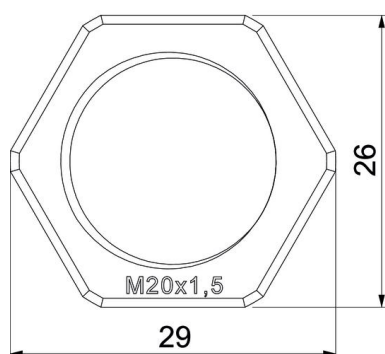

## Stamgegevens

Artikelnummer	2048922
Type	116 M20 LGR PA
Omschrijving 1	Wartelmoer
Fabrikant	OBO
Dimensie	M20
Kleur	lichtgrijs; RAL 7035
Materiaal	Polyamide
Kleinste verkoop-eenheid	100
Eenheid van hoeveelheid	Stuk
Gewicht	0,173 kg
Eenheid gewicht	kg/100 st.

# Technisch specificatieblad

Tegenmoer, metrische schroefdraad, lichtgrijs

Artikelnummer: 2048922

## Afmetingen

Afmeting e	29 mm
Maat L	6 mm

## Technische gegevens

Schroefdraad	M20_x_1,5
Soort schroefdraad	Metrisch
Nominale schroefdraadmaat metrisch/PG	20
Glasvezelversterkt	nee
Halogeenvrij	ja
Slagvast	nee
Sleutelwijdte	26