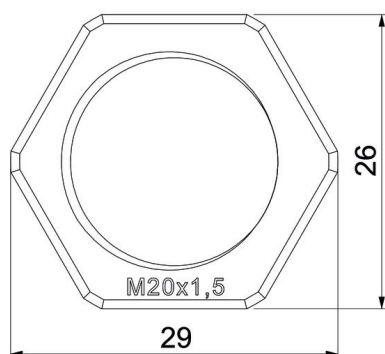

## Stamgegevens

Artikelnummer	2048779
Type	116 M20 SGR PA
Omschrijving 1	Wartelmoer
Fabrikant	OBO
Dimensie	M20
Kleur	zilvergrijs; RAL 7001
Materiaal	Polyamide
Kleinste verkoop-eenheid	100
Eenheid van hoeveelheid	Stuk
Gewicht	0,177 kg
Eenheid gewicht	kg/100 paar

# Technische fiche

Tegenmoer, metrische schroefdraad, zilvergrijs

Artikelnummer: 2048779

## Afmetingen

Afmeting e	29 mm
Maat L	6 mm

## Technische gegevens

Schroefdraad	M20_x_1,5
Soort schroefdraad	Metrisch
Nominale schroefdraadmaat metrisch/PG	20
glasvezelversterkt	nee
Halogeenvrij	ja
slagvast	nee
Sleutelwijdte	26