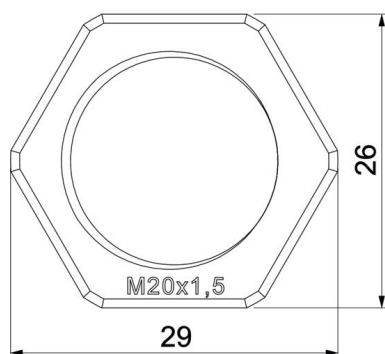

## Stamgegevens

Artikelnummer	2048779
Type	116 M20 SGR PA
Omschrijving 1	Wartelmoer
Fabrikant	OBO
Dimensie	M20
Kleur	zilvergrijs; RAL 7001
Materiaal	Polyamide
Kleinste verkoop-eenheid	100
Eenheid van hoeveelheid	Stuk
Gewicht	0,177 kg
Eenheid gewicht	kg/100 st.
CO2-voetafdruk (GWP) van wieg tot poort	0,0089 kg CO2e / 1 Stuk

# Technisch specificatieblad

Tegenmoer, metrische schroefdraad, zilvergrijs

Artikelnummer: 2048779

## Afmetingen

Afmeting e	29 mm
Maat L	6 mm

## Technische gegevens

Schroefdraad	M20 x 1,5
Soort schroefdraad	Metrisch
Nominale schroefdraadmaat metrisch/PG	20
Glasvezelversterkt	nee
Halogeenvrij	ja
Slagvast	nee
Sleutelwijdte	26