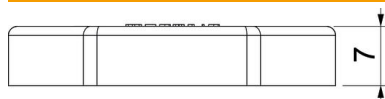

Technische fiche

Tegenmoer, metrische schroefdraad, lichtgrijs

Artikelnummer: 2048930

Borgmoer conform DIN 46319, met metrische schroefdraad conform IEC 423.

PA Polyamide

Stamgegevens

Artikelnummer	2048930
Type	116 M25 LGR PA
Omschrijving 1	Wartelmoer
Fabrikant	OBO
Dimensie	M25
Kleur	lichtgrijs; RAL 7035
Materiaal	Polyamide
Kleinste verkoop-eenheid	100
Eenheid van hoeveelheid	Stuk
Gewicht	0,297 kg
Eenheid gewicht	kg/100 paar

Technische fiche

Tegenmoer, metrische schroefdraad, lichtgrijs

Artikelnummer: 2048930

Afmetingen

Afmeting e	36 mm
Maat L	6,5 mm

Technische gegevens

Schroefdraad	M25_x_1,5
Soort schroefdraad	Metrisch
Nominale schroefdraadmaat metrisch/PG	25
glasvezelversterkt	nee
Halogeenvrij	ja
slagvast	nee
Sleutelwijdte	32