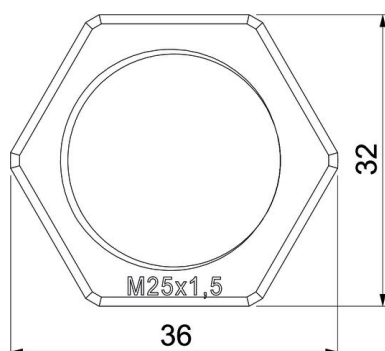

Technische fiche

Tegenmoer, metrische schroefdraad, lichtgrijs

Artikelnummer: 2048930

Borgmoer conform DIN 46319, met metrische schroefdraad conform IEC 423.

PA Polyamide

Stamgegevens

Artikelnummer	2048930
Type	116 M25 LGR PA
Omschrijving 1	Wartelmoer
Fabrikant	OBO
Dimensie	M25
Kleur	lichtgrijs; RAL 7035
Materiaal	Polyamide
Kleinste verkoop-eenheid	100
Eenheid van hoeveelheid	Stuk
Gewicht	0,297 kg
Eenheid gewicht	kg/100 paar

Technische fiche

Tegenmoer, metrische schroefdraad, lichtgrijs

Artikelnummer: 2048930

Afmetingen

Afmeting e	36 mm
Maat L	6,5 mm

Technische gegevens

Schroefdraad	M25_x_1,5
Soort schroefdraad	Metrisch
Nominale schroefdraadmaat metrisch/PG	25
glasvezelversterkt	nee
Halogeenvrij	ja
slagvast	nee
Sleutelwijdte	32