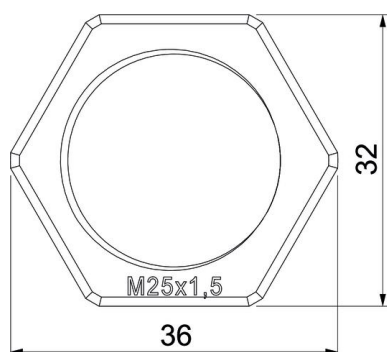

Technisch specificatieblad

Tegenmoer, metrische schroefdraad, lichtgrijs

Artikelnummer: 2048930

Tegenmoer volgens DIN 46319, met metrische schroefdraad volgens IEC 423.

PA Polyamide

Stamgegevens

Artikelnummer	2048930
Type	116 M25 LGR PA
Omschrijving 1	Wartelmoer
Fabrikant	OBO
Dimensie	M25
Kleur	lichtgrijs; RAL 7035
Materiaal	Polyamide
Kleinste verkoop-eenheid	100
Eenheid van hoeveelheid	Stuk
Gewicht	0,297 kg
Eenheid gewicht	kg/100 st.

Technisch specificatieblad

Tegenmoer, metrische schroefdraad, lichtgrijs

Artikelnummer: 2048930

Afmetingen

Afmeting e	36 mm
Maat L	6,5 mm

Technische gegevens

Schroefdraad	M25_x_1,5
Soort schroefdraad	Metrisch
Nominale schroefdraadmaat metrisch/PG	25
Glasvezelversterkt	nee
Halogeenvrij	ja
Slagvast	nee
Sleutelwijdte	32