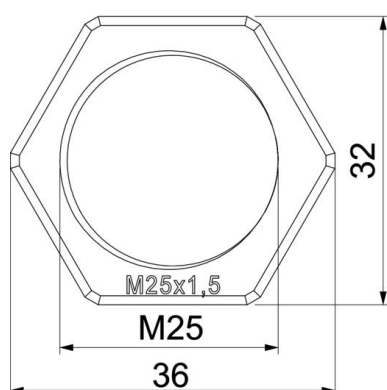

## Stamgegevens

Artikelnummer	2048787
Type	116 M25 SGR PA
Omschrijving 1	Wartelmoer
Fabrikant	OBO
Dimensie	M25
Kleur	zilvergrijs; RAL 7001
Materiaal	Polyamide
Kleinste verkoop-eenheid	100
Eenheid van hoeveelheid	Stuk
Gewicht	0,266 kg
Eenheid gewicht	kg/100 st.
CO2-voetafdruk (GWP) van wieg tot poort	0,0131 kg CO2e / 1 Stuk

# Technisch specificatieblad

Tegenmoer, metrische schroefdraad, zilvergrijs

Artikelnummer: 2048787

## Afmetingen

Afmeting e	36 mm
Maat L	6,5 mm

## Technische gegevens

Schroefdraad	M25 x 1,5
Soort schroefdraad	Metrisch
Nominale schroefdraadmaat metrisch/PG	25
Glasvezelversterkt	nee
Halogeenvrij	ja
Slagvast	nee
Sleutelwijdte	32