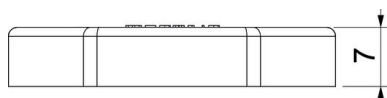

Technische fiche

Tegenmoer, metrische schroefdraad, lichtgrijs

Artikelnummer: 2048949

Afmetingen

| | |
|------------|-------|
| Afmeting e | 46 mm |
| Maat L | 7 mm |

Technische gegevens

| | |
|---------------------------------------|-----------|
| Schroefdraad | M32_x_1,5 |
| Soort schroefdraad | Metrisch |
| Nominale schroefdraadmaat metrisch/PG | 32 |
| glasvezelversterkt | nee |
| Halogeenvrij | ja |
| slagvast | nee |
| Sleutelwijdte | 41 |