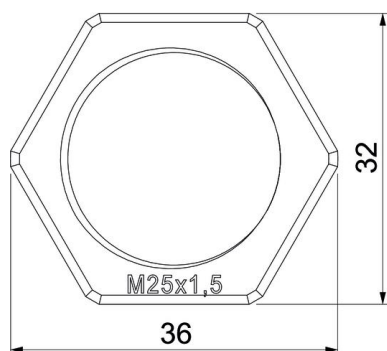

Technische fiche

Tegenmoer, metrische schroefdraad, lichtgrijs

Artikelnummer: 2048949

Borgmoer conform DIN 46319, met metrische schroefdraad conform IEC 423.

PA Polyamide

Stamgegevens

| | |
|--------------------------|----------------------|
| Artikelnummer | 2048949 |
| Type | 116 M32 LGR PA |
| Omschrijving 1 | Wartelmoer |
| Fabrikant | OBO |
| Dimensie | M32 |
| Kleur | lichtgrijs; RAL 7035 |
| Materiaal | Polyamide |
| Kleinste verkoop-eenheid | 50 |
| Eenheid van hoeveelheid | Stuk |
| Gewicht | 0,61 kg |
| Eenheid gewicht | kg/100 paar |

Technische fiche

Tegenmoer, metrische schroefdraad, lichtgrijs

Artikelnummer: 2048949

Afmetingen

| | |
|------------|-------|
| Afmeting e | 46 mm |
| Maat L | 7 mm |

Technische gegevens

| | |
|---------------------------------------|-----------|
| Schroefdraad | M32_x_1,5 |
| Soort schroefdraad | Metrisch |
| Nominale schroefdraadmaat metrisch/PG | 32 |
| glasvezelversterkt | nee |
| Halogeenvrij | ja |
| slagvast | nee |
| Sleutelwijdte | 41 |

Technische fiche

Tegenmoer, metrische schroefdraad, lichtgrijs

Artikelnummer: 2048949