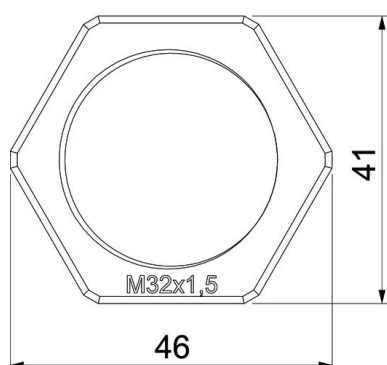

Technische fiche

Tegenmoer, metrische schroefdraad, lichtgrijs

Artikelnummer: 2048949

Borgmoer conform DIN 46319, met metrische schroefdraad conform IEC 423.

PA Polyamide

Stamgegevens

| | |
|--------------------------|----------------------|
| Artikelnummer | 2048949 |
| Type | 116 M32 LGR PA |
| Omschrijving 1 | Wartelmoer |
| Fabrikant | OBO |
| Dimensie | M32 |
| Kleur | lichtgrijs; RAL 7035 |
| Materiaal | Polyamide |
| Kleinste verkoop-eenheid | 50 |
| Eenheid van hoeveelheid | Stuk |
| Gewicht | 0,61 kg |
| Eenheid gewicht | kg/100 paar |

Technische fiche

Tegenmoer, metrische schroefdraad, lichtgrijs

Artikelnummer: 2048949

Afmetingen

| | |
|------------|-------|
| Afmeting e | 46 mm |
| Maat L | 7 mm |

Technische gegevens

| | |
|---------------------------------------|-----------|
| Schroefdraad | M32_x_1,5 |
| Soort schroefdraad | Metrisch |
| Nominale schroefdraadmaat metrisch/PG | 32 |
| glasvezelversterkt | nee |
| Halogeenvrij | ja |
| slagvast | nee |
| Sleutelwijdte | 41 |

Technische fiche

Tegenmoer, metrische schroefdraad, lichtgrijs

Artikelnummer: 2048949