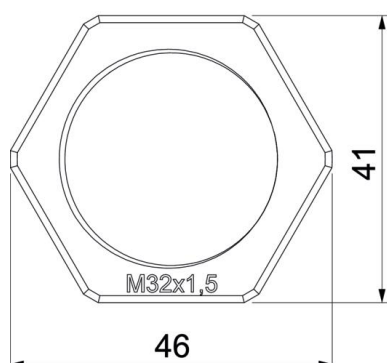

## Stamgegevens

Artikelnummer	2048949
Type	116 M32 LGR PA
Omschrijving 1	Wartelmoer
Fabrikant	OBO
Dimensie	M32
Kleur	lichtgrijs; RAL 7035
Materiaal	Polyamide
Kleinste verkoop-eenheid	50
Eenheid van hoeveelheid	Stuk
Gewicht	0,61 kg
Eenheid gewicht	kg/100 st.

# Technisch specificatieblad

Tegenmoer, metrische schroefdraad, lichtgrijs

Artikelnummer: 2048949

## Afmetingen

Afmeting e	46 mm
Maat L	7 mm

## Technische gegevens

Schroefdraad	M32_x_1,5
Soort schroefdraad	Metrisch
Nominale schroefdraadmaat metrisch/PG	32
Glasvezelversterkt	nee
Halogeenvrij	ja
Slagvast	nee
Sleutelwijdte	41