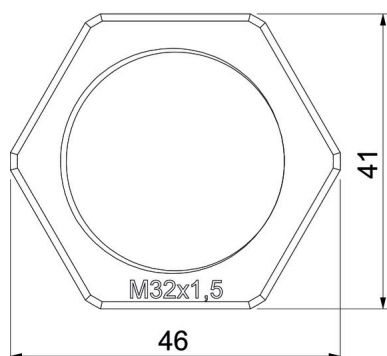

# Technische fiche

Tegenmoer, metrische schroefdraad, zilvergrijs

Artikelnummer: 2048795

Tegenmoer conform DIN 46319, met metrische schroefdraad conform IEC 423.

PA Polyamide

## Stamgegevens

Artikelnummer	2048795
Type	116 M32 SGR PA
Omschrijving 1	Wartelmoer
Fabrikant	OBO
Dimensie	M32
Kleur	zilvergrijs; RAL 7001
Materiaal	Polyamide
Kleinste verkoop-eenheid	50
Eenheid van hoeveelheid	Stuk
Gewicht	0,503 kg
Eenheid gewicht	kg/100 paar

# Technische fiche

Tegenmoer, metrische schroefdraad, zilvergrijs

Artikelnummer: 2048795

## Afmetingen

Afmeting e	46 mm
Maat L	7 mm