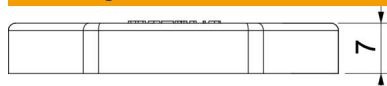

Technisch specificatieblad

Tegenmoer, metrische schroefdraad, zilvergrijs

Artikelnummer: 2048795

Tegenmoer volgens DIN 46319, met metrische schroefdraad volgens IEC 423.

PA Polyamide

Stamgegevens

Artikelnummer	2048795
Type	116 M32 SGR PA
Omschrijving 1	Wartelmoer
Fabrikant	OBO
Dimensie	M32
Kleur	zilvergrijs; RAL 7001
Materiaal	Polyamide
Kleinste verkoop-eenheid	50
Eenheid van hoeveelheid	Stuk
Gewicht	0,503 kg
Eenheid gewicht	kg/100 st.
CO2-voetafdruk (GWP) van wieg tot poort	0,0244 kg CO2e / 1 Stuk

Technisch specificatieblad

Tegenmoer, metrische schroefdraad, zilvergrijs

Artikelnummer: 2048795

Afmetingen

Afmeting e	46 mm
Maat L	7 mm

Technische gegevens

Schroefdraad	M32 x 1,5
Soort schroefdraad	Metrisch
Nominale schroefdraadmaat metrisch/PG	32
Glasvezelversterkt	nee
Halogeenvrij	ja
Slagvast	nee
Sleutelwijdte	41