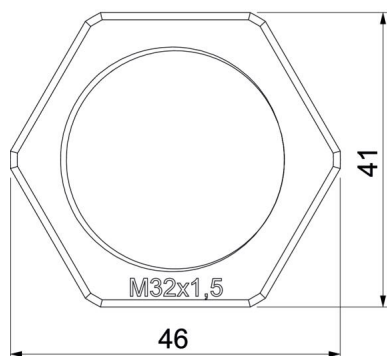

Technisch specificatieblad

Tegenmoer, metrische schroefdraad, zilvergrijs

Artikelnummer: 2048795

Tegenmoer volgens DIN 46319, met metrische schroefdraad volgens IEC 423.

PA Polyamide

Stamgegevens

Artikelnummer	2048795
Type	116 M32 SGR PA
Omschrijving 1	Wartelmoer
Fabrikant	OBO
Dimensie	M32
Kleur	zilvergrijs; RAL 7001
Materiaal	Polyamide
Kleinste verkoop-eenheid	50
Eenheid van hoeveelheid	Stuk
Gewicht	0,503 kg
Eenheid gewicht	kg/100 st.
CO2-voetafdruk (GWP) van wieg tot poort	0,0244 kg CO2e / 1 Stuk

Technisch specificatieblad

Tegenmoer, metrische schroefdraad, zilvergrijs

Artikelnummer: 2048795

Afmetingen

Afmeting e	46 mm
Maat L	7 mm

Technische gegevens

Schroefdraad	M32 x 1,5
Soort schroefdraad	Metrisch
Nominale schroefdraadmaat metrisch/PG	32
Glasvezelversterkt	nee
Halogeenvrij	ja
Slagvast	nee
Sleutelwijdte	41