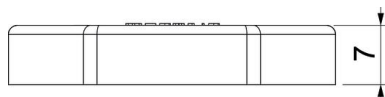

Technische fiche

Tegenmoer, metrische schroefdraad, lichtgrijs

Artikelnummer: 2048957

Afmetingen

Afmeting e	56 mm
Maat L	7 mm

Technische gegevens

Schroefdraad	M40_x_1,5
Soort schroefdraad	Metrisch
Nominale schroefdraadmaat metrisch/PG	40
glasvezelversterkt	nee
Halogeenvrij	ja
slagvast	nee
Sleutelwijdte	50