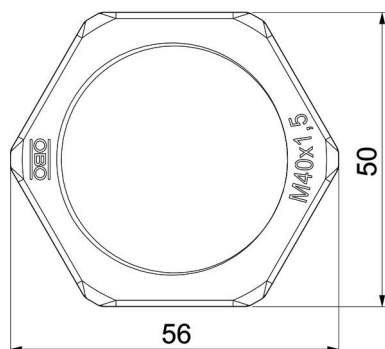

Technische fiche

Tegenmoer, metrische schroefdraad, lichtgrijs

Artikelnummer: 2048957

Borgmoer conform DIN 46319, met metrische schroefdraad conform IEC 423.

PA Polyamide

Stamgegevens

Artikelnummer	2048957
Type	116 M40 LGR PA
Omschrijving 1	Wartelmoer
Fabrikant	OBO
Dimensie	M40
Kleur	lichtgrijs; RAL 7035
Materiaal	Polyamide
Kleinste verkoop-eenheid	25
Eenheid van hoeveelheid	Stuk
Gewicht	1,683 kg
Eenheid gewicht	kg/100 paar

Technische fiche

Tegenmoer, metrische schroefdraad, lichtgrijs

Artikelnummer: 2048957

Afmetingen

Afmeting e	56 mm
Maat L	7 mm

Technische gegevens

Schroefdraad	M40_x_1,5
Soort schroefdraad	Metrisch
Nominale schroefdraadmaat metrisch/PG	40
glasvezelversterkt	nee
Halogeenvrij	ja
slagvast	nee
Sleutelwijdte	50