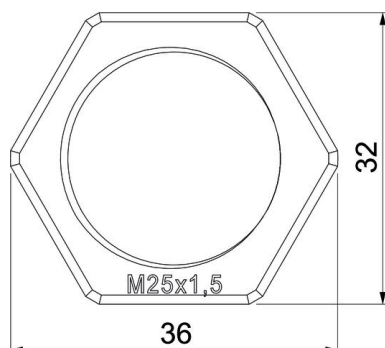

Technische fiche

Tegenmoer, metrische schroefdraad, lichtgrijs

Artikelnummer: 2048957

Borgmoer conform DIN 46319, met metrische schroefdraad conform IEC 423.

PA Polyamide

Stamgegevens

Artikelnummer	2048957
Type	116 M40 LGR PA
Omschrijving 1	Wartelmoer
Fabrikant	OBO
Dimensie	M40
Kleur	lichtgrijs; RAL 7035
Materiaal	Polyamide
Kleinste verkoop-eenheid	25
Eenheid van hoeveelheid	Stuk
Gewicht	1,683 kg
Eenheid gewicht	kg/100 paar

Technische fiche

Tegenmoer, metrische schroefdraad, lichtgrijs

Artikelnummer: 2048957

Afmetingen

Afmeting e	56 mm
Maat L	7 mm

Technische gegevens

Schroefdraad	M40_x_1,5
Soort schroefdraad	Metrisch
Nominale schroefdraadmaat metrisch/PG	40
glasvezelversterkt	nee
Halogeenvrij	ja
slagvast	nee
Sleutelwijdte	50