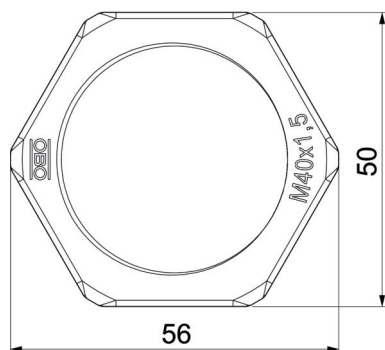

Technisch specificatieblad

Tegenmoer, metrische schroefdraad, lichtgrijs

Artikelnummer: 2048957

Tegenmoer volgens DIN 46319, met metrische schroefdraad volgens IEC 423.

PA Polyamide

Stamgegevens

Artikelnummer	2048957
Type	116 M40 LGR PA
Omschrijving 1	Wartelmoer
Fabrikant	OBO
Dimensie	M40
Kleur	lichtgrijs; RAL 7035
Materiaal	Polyamide
Kleinste verkoop-eenheid	25
Eenheid van hoeveelheid	Stuk
Gewicht	1,683 kg
Eenheid gewicht	kg/100 st.

Technisch specificatieblad

Tegenmoer, metrische schroefdraad, lichtgrijs

Artikelnummer: 2048957

Afmetingen

Afmeting e	56 mm
Maat L	7 mm

Technische gegevens

Schroefdraad	M40_x_1,5
Soort schroefdraad	Metrisch
Nominale schroefdraadmaat metrisch/PG	40
Glasvezelversterkt	nee
Halogeenvrij	ja
Slagvast	nee
Sleutelwijdte	50