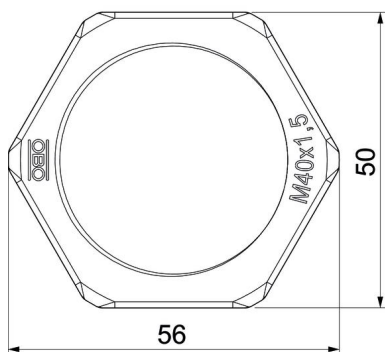

## Tegenmoer, metrische schroefdraad, zilvergrijs

Artikelnummer: 2048809

Tegenmoer conform DIN 46319, met metrische schroefdraad conform IEC 423.

PA Polyamide

### Stamgegevens

Artikelnummer	2048809
Type	116 M40 SGR PA
Omschrijving 1	Wartelmoer
Fabrikant	OBO
Dimensie	M40
Kleur	zilvergrijs; RAL 7001
Materiaal	Polyamide
Kleinste verkoop-eenheid	25
Eenheid van hoeveelheid	Stuk
Gewicht	0,602 kg
Eenheid gewicht	kg/100 paar

### Afmetingen

Afmeting e	56 mm
Maat L	7 mm

### Technische gegevens

Schroefdraad	M40_x_1,5
Soort schroefdraad	Metrisch
Nominale schroefdraadmaat metrisch/PG	40
glasvezelversterkt	nee
Halogeenvrij	ja
slagvast	nee
Sleutelwijdte	50