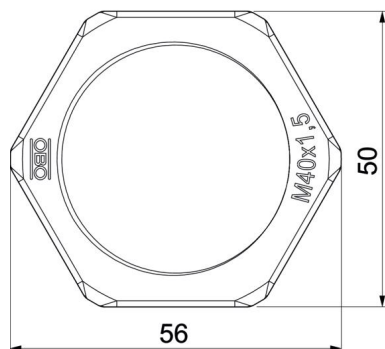

## Stamgegevens

Artikelnummer	2048809
Type	116 M40 SGR PA
Omschrijving 1	Wartelmoer
Fabrikant	OBO
Dimensie	M40
Kleur	zilvergrijs; RAL 7001
Materiaal	Polyamide
Kleinste verkoop-eenheid	25
Eenheid van hoeveelheid	Stuk
Gewicht	0,602 kg
Eenheid gewicht	kg/100 st.
CO2-voetafdruk (GWP) van wieg tot poort	0,0309 kg CO2e / 1 Stuk

# Technisch specificatieblad

Tegenmoer, metrische schroefdraad, zilvergrijs

Artikelnummer: 2048809

## Afmetingen

Afmeting e	56 mm
Maat L	7 mm

## Technische gegevens

Schroefdraad	M40 x 1,5
Soort schroefdraad	Metrisch
Nominale schroefdraadmaat metrisch/PG	40
Glasvezelversterkt	nee
Halogeenvrij	ja
Slagvast	nee
Sleutelwijdte	50