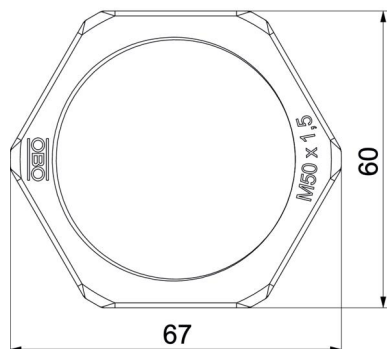

## Stamgegevens

Artikelnummer	2048965
Type	116 M50 LGR PA
Omschrijving 1	Wartelmoer
Fabrikant	OBO
Dimensie	M50
Kleur	lichtgrijs; RAL 7035
Materiaal	Polyamide
Kleinste verkoop-eenheid	25
Eenheid van hoeveelheid	Stuk
Gewicht	0,89 kg
Eenheid gewicht	kg/100 st.

# Technisch specificatieblad

Tegenmoer, metrische schroefdraad, lichtgrijs

Artikelnummer: 2048965

## Afmetingen

Afmeting e	68 mm
Maat L	8 mm

## Technische gegevens

Schroefdraad	M50_x_1,5
Soort schroefdraad	Metrisch
Nominale schroefdraadmaat metrisch/PG	50
Glasvezelversterkt	nee
Halogeenvrij	ja
Slagvast	nee
Sleutelwijdte	60