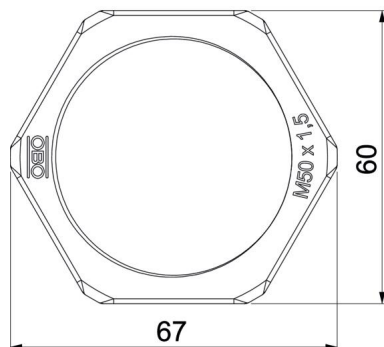

Technisch specificatieblad

Tegenmoer, metrische schroefdraad, zilvergrijs

Artikelnummer: 2048817

Tegenmoer volgens DIN 46319, met metrische schroefdraad volgens IEC 423.

PA Polyamide

Stamgegevens

Artikelnummer	2048817
Type	116 M50 SGR PA
Omschrijving 1	Wartelmoer
Fabrikant	OBO
Dimensie	M50
Kleur	zilvergrijs; RAL 7001
Materiaal	Polyamide
Kleinste verkoop-eenheid	25
Eenheid van hoeveelheid	Stuk
Gewicht	0,903 kg
Eenheid gewicht	kg/100 st.
CO2-voetafdruk (GWP) van wieg tot poort	0,0457 kg CO2e / 1 Stuk

Technisch specificatieblad

Tegenmoer, metrische schroefdraad, zilvergrijs

Artikelnummer: 2048817

Afmetingen

Afmeting e	68 mm
Maat L	8 mm

Technische gegevens

Schroefdraad	M50 x 1,5
Soort schroefdraad	Metrisch
Nominale schroefdraadmaat metrisch/PG	50
Glasvezelversterkt	nee
Halogeenvrij	ja
Slagvast	nee
Sleutelwijdte	60