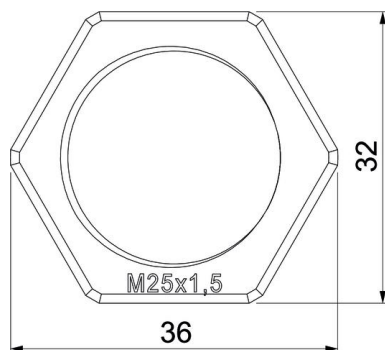

Technische fiche

Tegenmoer, metrische schroefdraad, lichtgrijs

Artikelnummer: 2048973

Borgmoer conform DIN 46319, met metrische schroefdraad conform IEC 423.

PA Polyamide

Stamgegevens

Artikelnummer	2048973
Type	116 M63 LGR PA
Omschrijving 1	Wartelmoer
Fabrikant	OBO
Dimensie	M63
Kleur	lichtgrijs; RAL 7035
Materiaal	Polyamide
Kleinste verkoop-eenheid	25
Eenheid van hoeveelheid	Stuk
Gewicht	1,467 kg
Eenheid gewicht	kg/100 paar

Technische fiche

Tegenmoer, metrische schroefdraad, lichtgrijs

Artikelnummer: 2048973

Afmetingen

Afmeting e	83 mm
Maat L	8 mm

Technische gegevens

Schroefdraad	M63_x_1,5
Soort schroefdraad	Metrisch
Nominale schroefdraadmaat metrisch/PG	63
glasvezelversterkt	nee
Halogeenvrij	ja
slagvast	nee
Sleutelwijdte	75