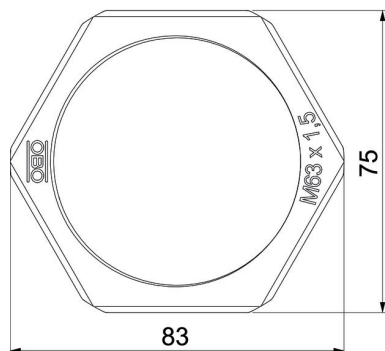

Technische fiche

Tegenmoer, metrische schroefdraad, lichtgrijs

Artikelnummer: 2048973

Borgmoer conform DIN 46319, met metrische schroefdraad conform IEC 423.

PA Polyamide

Stamgegevens

Artikelnummer	2048973
Type	116 M63 LGR PA
Omschrijving 1	Wartelmoer
Fabrikant	OBO
Dimensie	M63
Kleur	lichtgrijs; RAL 7035
Materiaal	Polyamide
Kleinste verkoop-eenheid	25
Eenheid van hoeveelheid	Stuk
Gewicht	1,467 kg
Eenheid gewicht	kg/100 paar

Technische fiche

Tegenmoer, metrische schroefdraad, lichtgrijs

Artikelnummer: 2048973

Afmetingen

Afmeting e	83 mm
Maat L	8 mm

Technische gegevens

Schroefdraad	M63_x_1,5
Soort schroefdraad	Metrisch
Nominale schroefdraadmaat metrisch/PG	63
glasvezelversterkt	nee
Halogeenvrij	ja
slagvast	nee
Sleutelwijdte	75