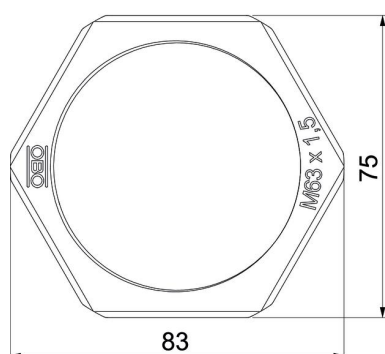

Technisch specificatieblad

Tegenmoer, metrische schroefdraad, lichtgrijs

Artikelnummer: 2048973

Tegenmoer volgens DIN 46319, met metrische schroefdraad volgens IEC 423.

PA Polyamide

Stamgegevens

Artikelnummer	2048973
Type	116 M63 LGR PA
Omschrijving 1	Wartelmoer
Fabrikant	OBO
Dimensie	M63
Kleur	lichtgrijs; RAL 7035
Materiaal	Polyamide
Kleinste verkoop-eenheid	25
Eenheid van hoeveelheid	Stuk
Gewicht	1,467 kg
Eenheid gewicht	kg/100 st.

Technisch specificatieblad

Tegenmoer, metrische schroefdraad, lichtgrijs

Artikelnummer: 2048973

Afmetingen

Afmeting e	83 mm
Maat L	8 mm

Technische gegevens

Schroefdraad	M63_x_1,5
Soort schroefdraad	Metrisch
Nominale schroefdraadmaat metrisch/PG	63
Glasvezelversterkt	nee
Halogeenvrij	ja
Slagvast	nee
Sleutelwijdte	75