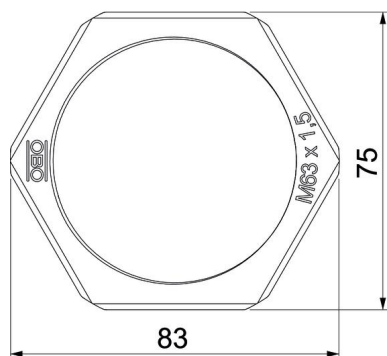

Technische fiche

Borgmoer, metrische schroefdraad, zilvergrijs

Artikelnummer: 2048825

Tegenmoer conform DIN 46319, met metrische schroefdraad conform IEC 423.

PA Polyamide

Stamgegevens

Artikelnummer	2048825
Type	116 M63 SGR PA
Omschrijving 1	Wartelmoer
Fabrikant	OBO
Dimensie	M63
Kleur	zilvergrijs; RAL 7001
Materiaal	Polyamide
Kleinste verkoop-eenheid	25
Eenheid van hoeveelheid	Stuk
Gewicht	1,3 kg
Eenheid gewicht	kg/100 paar

Technische fiche

Borgmoer, metrische schroefdraad, zilvergrijs

Artikelnummer: 2048825

Afmetingen

Afmeting e	83 mm
Maat L	8 mm

Technische gegevens

Schroefdraad	M63_x_1,5
Soort schroefdraad	Metrisch
Nominale schroefdraadmaat metrisch/PG	63
glasvezelversterkt	nee
Halogeenvrij	ja
slagvast	nee
Sleutelwijdte	75