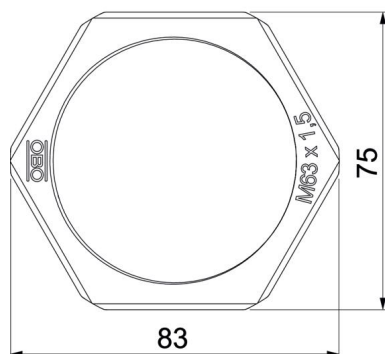

Technisch specificatieblad

Borgmoer, metrische schroefdraad, zilvergrijs

Artikelnummer: 2048825

Tegenmoer volgens DIN 46319, met metrische schroefdraad volgens IEC 423.

PA Polyamide

Stamgegevens

Artikelnummer	2048825
Type	116 M63 SGR PA
Omschrijving 1	Wartelmoer
Fabrikant	OBO
Dimensie	M63
Kleur	zilvergrijs; RAL 7001
Materiaal	Polyamide
Kleinste verkoop-eenheid	25
Eenheid van hoeveelheid	Stuk
Gewicht	1,3 kg
Eenheid gewicht	kg/100 st.
CO ₂ -voetafdruk (GWP) van wieg tot poort	0,0552 kg CO ₂ e / 1 Stuk

Technisch specificatieblad

Borgmoer, metrische schroefdraad, zilvergrijs

Artikelnummer: 2048825

Afmetingen

Afmeting e	83 mm
Maat L	8 mm

Technische gegevens

Schroefdraad	M63 x 1,5
Soort schroefdraad	Metrisch
Nominale schroefdraadmaat metrisch/PG	63
Glasvezelversterkt	nee
Halogeenvrij	ja
Slagvast	nee
Sleutelwijdte	75