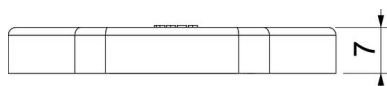

Technische fiche

Borgmoer, PG-schroefdraad

Artikelnummer: 2043130

Afmetingen

Afmeting e	29 mm
Maat L	6 mm

Technische gegevens

Schroefdraad	Pg_13,5
Soort schroefdraad	Pg
Nominale schroefdraadmaat metrisch/PG	13,5
glasvezelversterkt	nee
Halogeenvrij	ja
slagvast	ja
Sleutelwijdte	27