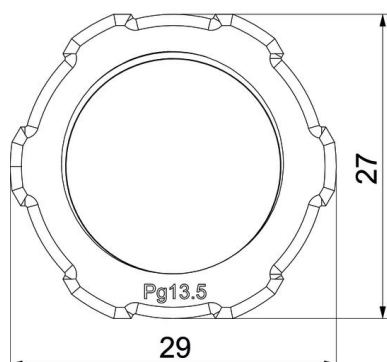

Technische fiche

Borgmoer, PG-schroefdraad

Artikelnummer: 2043130

Borgmoer conform DIN 46320, met PG-schroefdraad conform DIN 40430.

Opmerking: vanwege het risico op spanningsscheuren mogen wartels van polystyreen slechts matig worden vastgedraaid!

PS Polystyreen

Stamgegevens

Artikelnummer	2043130
Type	116 PG13.5
Omschrijving 1	Wartelmoer
Fabrikant	OBO
Dimensie	PG13,5
Kleur	lichtgrijs; RAL 7035
Materiaal	Polystyreen
Kleinste verkoop-eenheid	100
Eenheid van hoeveelheid	Stuk
Gewicht	0,178 kg
Eenheid gewicht	kg/100 paar

Technische fiche

Borgmoer, PG-schroefdraad

Artikelnummer: 2043130

Afmetingen

Afmeting e	29 mm
Maat L	6 mm

Technische gegevens

Schroefdraad	Pg_13,5
Soort schroefdraad	Pg
Nominale schroefdraadmaat metrisch/PG	13,5
glasvezelversterkt	nee
Halogeenvrij	ja
slagvast	ja
Sleutelwijdte	27