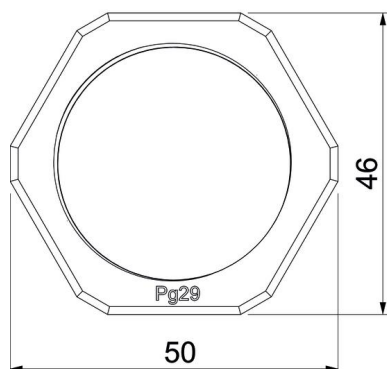

Technische fiche

Borgmoer, PG-schroefdraad

Artikelnummer: 2043130

Borgmoer conform DIN 46320, met PG-schroefdraad conform DIN 40430.

Opmerking: vanwege het risico op spanningsscheuren mogen wartels van polystyreen slechts matig worden vastgedraaid!

PS Polystyreen

Stamgegevens

Artikelnummer	2043130
Type	116 PG13.5
Omschrijving 1	Wartelmoer
Fabrikant	OBO
Dimensie	PG13,5
Kleur	lichtgrijs; RAL 7035
Materiaal	Polystyreen
Kleinste verkoop-eenheid	100
Eenheid van hoeveelheid	Stuk
Gewicht	0,178 kg
Eenheid gewicht	kg/100 paar

Technische fiche

Borgmoer, PG-schroefdraad

Artikelnummer: 2043130

Afmetingen

Afmeting e	29 mm
Maat L	6 mm

Technische gegevens

Schroefdraad	Pg_13,5
Soort schroefdraad	Pg
Nominale schroefdraadmaat metrisch/PG	13,5
glasvezelversterkt	nee
Halogeenvrij	ja
slagvast	ja
Sleutelwijdte	27