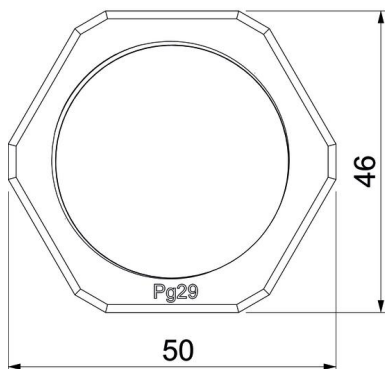

PS Polystyreen

Stamgegevens

Artikelnummer	2043424
Type	116 PG42
Omschrijving 1	Wartelmoer
Fabrikant	OBO
Dimensie	PG42
Kleur	lichtgrijs; RAL 7035
Materiaal	Polystyreen
Kleinste verkoop-eenheid	25
Eenheid van hoeveelheid	Stuk
Gewicht	1,089 kg
Eenheid gewicht	kg/100 paar

Technische fiche

Borgmoer, PG-schroefdraad

Artikelnummer: 2043424

Afmetingen

Afmeting e	73 mm
Maat L	8 mm

Technische gegevens

Schroefdraad	Pg_42
Soort schroefdraad	Pg
Nominale schroefdraadmaat metrisch/Pg	42
glasvezelversterkt	nee
Halogeenvrij	ja
slagvast	ja
Sleutelwijdte	65