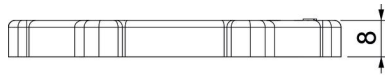

PS Polystyreen

Stamgegevens

Artikelnummer	2043424
Type	116 PG42
Omschrijving 1	Wartelmoer
Fabrikant	OBO
Dimensie	PG42
Kleur	lichtgrijs; RAL 7035
Materiaal	Polystyreen
Kleinste verkoop-eenheid	25
Eenheid van hoeveelheid	Stuk
Gewicht	1,089 kg
Eenheid gewicht	kg/100 paar

Technische fiche

Borgmoer, PG-schroefdraad

Artikelnummer: 2043424

Afmetingen

Afmeting e	73 mm
Maat L	8 mm

Technische gegevens

Schroefdraad	Pg_42
Soort schroefdraad	Pg
Nominale schroefdraadmaat metrisch/Pg	42
glasvezelversterkt	nee
Halogeenvrij	ja
slagvast	ja
Sleutelwijdte	65