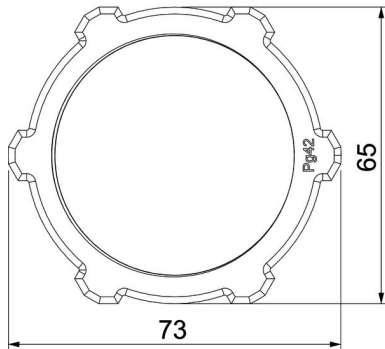

PS Polystyreen

Stamgegevens

Artikelnummer	2043424
Type	116 PG42
Omschrijving 1	Wartelmoer
Fabrikant	OBO
Dimensie	PG42
Kleur	lichtgrijs; RAL 7035
Materiaal	Polystyreen
Kleinste verkoop-eenheid	25
Eenheid van hoeveelheid	Stuk
Gewicht	1,089 kg
Eenheid gewicht	kg/100 paar

Technische fiche

Borgmoer, PG-schroefdraad

Artikelnummer: 2043424

Afmetingen

Afmeting e	73 mm
Maat L	8 mm

Technische gegevens

Schroefdraad	Pg_42
Soort schroefdraad	Pg
Nominale schroefdraadmaat metrisch/Pg	42
glasvezelversterkt	nee
Halogeenvrij	ja
slagvast	ja
Sleutelwijdte	65