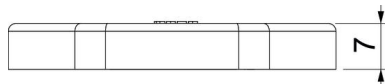

Technische fiche

Borgmoer, PG-schroefdraad

Artikelnummer: 2043424

Afmetingen

Afmeting e	73 mm
Maat L	8 mm

Technische gegevens

Schroefdraad	Pg_42
Soort schroefdraad	Pg
Nominale schroefdraadmaat metrisch/Pg	42
glasvezelversterkt	nee
Halogeenvrij	ja
slagvast	ja
Sleutelwijdte	65