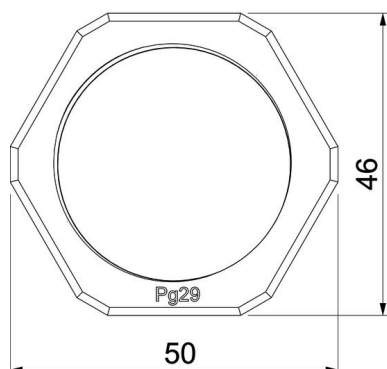

Technische fiche

Borgmoer, PG-schroefdraad, lichtgrijs

Artikelnummer: 2048132

Borgmoer conform DIN 46320, met PG-schroefdraad conform DIN 40430.

PA Polyamide

Stamgegevens

Artikelnummer	2048132
Type	116 VDE PG13.5PA
Omschrijving 1	Wartelmoer
Fabrikant	OBO
Dimensie	PG13,5
Kleur	lichtgrijs; RAL 7035
Materiaal	Polyamide
Kleinste verkoop-eenheid	100
Eenheid van hoeveelheid	Stuk
Gewicht	0,256 kg
Eenheid gewicht	kg/100 paar

Technische fiche

Borgmoer, PG-schroefdraad, lichtgrijs

Artikelnummer: 2048132

Afmetingen

Afmeting e	29 mm
Maat L	6 mm

Technische gegevens

Schroefdraad	Pg_13,5
Soort schroefdraad	Pg
Nominale schroefdraadmaat metrisch/PG	13,5
glasvezelversterkt	nee
Halogeenvrij	ja
slagvast	nee
Sleutelwijdte	27