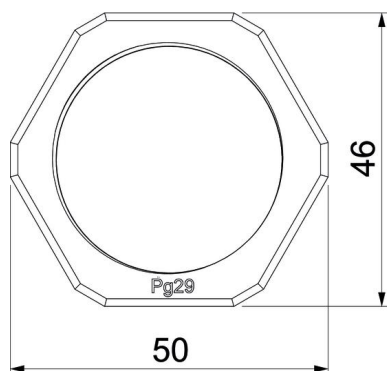

Technische fiche

Borgmoer, PG-schroefdraad, lichtgrijs

Artikelnummer: 2048299

Borgmoer conform DIN 46320, met PG-schroefdraad conform DIN 40430.

PA Polyamide

Stamgegevens

Artikelnummer	2048299
Type	116 VDE PG29 PA
Omschrijving 1	Wartelmoer
Fabrikant	OBO
Dimensie	PG29
Kleur	lichtgrijs; RAL 7035
Materiaal	Polyamide
Kleinste verkoop-eenheid	50
Eenheid van hoeveelheid	Stuk
Gewicht	1,1 kg
Eenheid gewicht	kg/100 paar

Technische fiche

Borgmoer, PG-schroefdraad, lichtgrijs

Artikelnummer: 2048299

Afmetingen

Afmeting e	50 mm
Maat L	7 mm

Technische gegevens

Schroefdraad	Pg_29
Soort schroefdraad	Pg
Nominale schroefdraadmaat metrisch/PG	29
glasvezelversterkt	nee
Halogeenvrij	ja
slagvast	nee
Sleutelwijdte	46