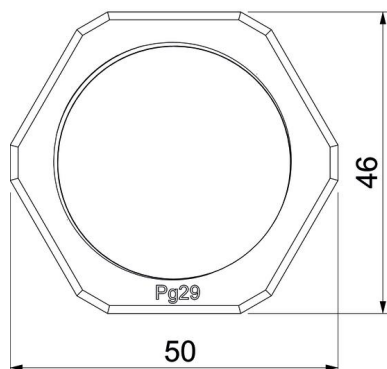

Technische fiche

Borgmoer, PG-schroefdraad, lichtgrijs

Artikelnummer: 2048299

Borgmoer conform DIN 46320, met PG-schroefdraad conform DIN 40430.

PA Polyamide

Stamgegevens

Artikelnummer	2048299
Type	116 VDE PG29 PA
Omschrijving 1	Wartelmoer
Fabrikant	OBO
Dimensie	PG29
Kleur	lichtgrijs; RAL 7035
Materiaal	Polyamide
Kleinste verkoop-eenheid	50
Eenheid van hoeveelheid	Stuk
Gewicht	1,1 kg
Eenheid gewicht	kg/100 paar

Technische fiche

Borgmoer, PG-schroefdraad, lichtgrijs

Artikelnummer: 2048299

Afmetingen

Afmeting e	50 mm
Maat L	7 mm

Technische gegevens

Schroefdraad	Pg_29
Soort schroefdraad	Pg
Nominale schroefdraadmaat metrisch/PG	29
glasvezelversterkt	nee
Halogeenvrij	ja
slagvast	nee
Sleutelwijdte	46