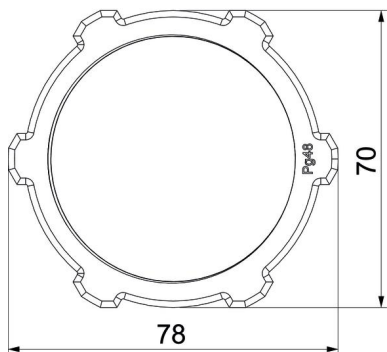

## Stamgegevens

Artikelnummer	2048485
Type	116 VDE PG48 PA
Omschrijving 1	Wartelmoer
Fabrikant	OBO
Dimensie	PG48
Kleur	lichtgrijs; RAL 7035
Materiaal	Polyamide
Kleinste verkoop-eenheid	25
Eenheid van hoeveelheid	Stuk
Gewicht	1,83 kg
Eenheid gewicht	kg/100 paar

# Technische fiche

Borgmoer, PG-schroefdraad, lichtgrijs

Artikelnummer: 2048485

## Afmetingen

Afmeting e	78 mm
Maat L	8 mm

## Technische gegevens

Schroefdraad	Pg_48
Soort schroefdraad	Pg
Nominale schroefdraadmaat metrisch/PG	48
glasvezelversterkt	nee
Halogeenvrij	ja
slagvast	nee
Sleutelwijdte	70