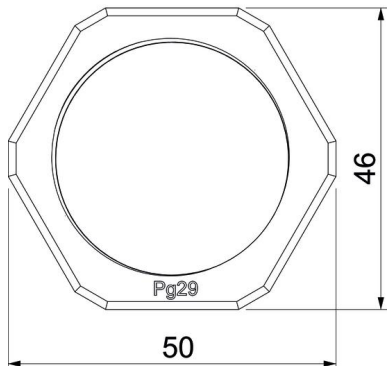

## Stamgegevens

Artikelnummer	2048485
Type	116 VDE PG48 PA
Omschrijving 1	Wartelmoer
Fabrikant	OBO
Dimensie	PG48
Kleur	lichtgrijs; RAL 7035
Materiaal	Polyamide
Kleinste verkoop-eenheid	25
Eenheid van hoeveelheid	Stuk
Gewicht	1,83 kg
Eenheid gewicht	kg/100 paar

## Afmetingen

Afmeting e	78 mm
Maat L	8 mm

## Technische gegevens

Schroefdraad	Pg_48
Soort schroefdraad	Pg
Nominale schroefdraadmaat metrisch/PG	48
glasvezelversterkt	nee
Halogeenvrij	ja
slagvast	nee
Sleutelwijdte	70