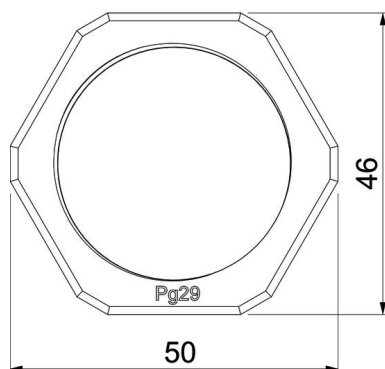

Technische fiche

Borgmoer, PG-schroefdraad, lichtgrijs

Artikelnummer: 2048078

Borgmoer conform DIN 46320, met PG-schroefdraad conform DIN 40430.

PA Polyamide

Stamgegevens

Artikelnummer	2048078
Type	116 VDE PG7 PA
Omschrijving 1	Wartelmoer
Fabrikant	OBO
Dimensie	PG7
Kleur	lichtgrijs; RAL 7035
Materiaal	Polyamide
Kleinste verkoop-eenheid	100
Eenheid van hoeveelheid	Stuk
Gewicht	0,093 kg
Eenheid gewicht	kg/100 paar

Technische fiche

Borgmoer, PG-schroefdraad, lichtgrijs

Artikelnummer: 2048078

Afmetingen

Afmeting e	21 mm
Maat L	5 mm

Technische gegevens

Schroefdraad	Pg_7
Soort schroefdraad	Pg
Nominale schroefdraadmaat metrisch/PG	7
glasvezelversterkt	nee
Halogeenvrij	ja
slagvast	nee
Sleutelwijdte	19