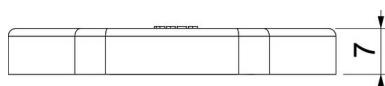

Technische fiche

Borgmoer, PG-schroefdraad, lichtgrijs

Artikelnummer: 2048078

Afmetingen

Afmeting e	21 mm
Maat L	5 mm

Technische gegevens

Schroefdraad	Pg_7
Soort schroefdraad	Pg
Nominale schroefdraadmaat metrisch/PG	7
glasvezelversterkt	nee
Halogeenvrij	ja
slagvast	nee
Sleutelwijdte	19