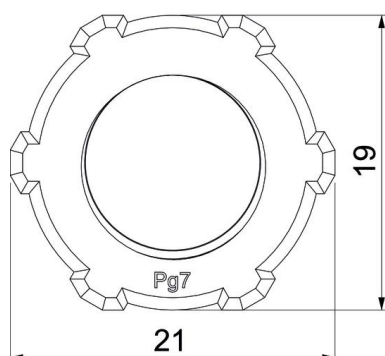

Technische fiche

Borgmoer, PG-schroefdraad, lichtgrijs

Artikelnummer: 2048078

Borgmoer conform DIN 46320, met PG-schroefdraad conform DIN 40430.

PA Polyamide

Stamgegevens

Artikelnummer	2048078
Type	116 VDE PG7 PA
Omschrijving 1	Wartelmoer
Fabrikant	OBO
Dimensie	PG7
Kleur	lichtgrijs; RAL 7035
Materiaal	Polyamide
Kleinste verkoop-eenheid	100
Eenheid van hoeveelheid	Stuk
Gewicht	0,093 kg
Eenheid gewicht	kg/100 paar

Technische fiche

Borgmoer, PG-schroefdraad, lichtgrijs

Artikelnummer: 2048078

Afmetingen

Afmeting e	21 mm
Maat L	5 mm

Technische gegevens

Schroefdraad	Pg_7
Soort schroefdraad	Pg
Nominale schroefdraadmaat metrisch/PG	7
glasvezelversterkt	nee
Halogeenvrij	ja
slagvast	nee
Sleutelwijdte	19