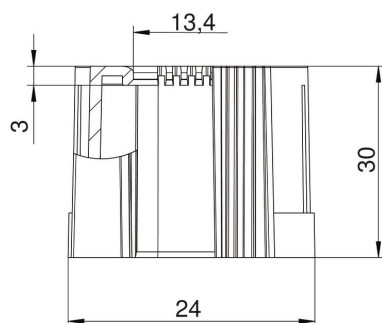

## Stamgegevens

Artikelnummer	2047831
Type	129 TB M20
Omschrijving 1	Eindtule, deelbaar
Omschrijving 2	metrisch
Fabrikant	OBO
Dimensie	M20
Kleur	lichtgrijs; RAL 7035
Materiaal	Polyethyleen
Kleinste verkoop-eenheid	50
Eenheid van hoeveelheid	Stuk
Gewicht	0,44 kg
Eenheid gewicht	kg/100 paar

# Technische fiche

Buiseindtule, deelbaar, metrisch, lichtgrijs

Artikelnummer: 2047831

## Afmetingen

Maat D1	24 mm
Maat D2	13,4 mm
Maat L1	30 mm
Maat L2	3 mm

## Technische gegevens

Uitvoering	Stek
voor buisdiameter	20 mm
Afmetingen	M20
Halogeenvrij	ja
Oppervlak geborsteld	nee
Oppervlak gepolijst	nee