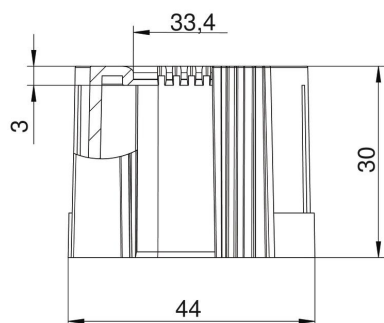

Technische fiche

Buiseindtule, deelbaar, metrisch, zwart

Artikelnummer: 2047979

Deelbare buiseindtule voor de bevestiging op metrische elektro-installatiebuizen.

De afneembare buiseindtul kan worden gebruikt voor correcte reparaties aan bestaande installaties. Losmaken van de kabels is daarbij niet nodig, waardoor een snelle montage mogelijk wordt.

PE Polyethyleen

Stamgegevens

| | |
|--------------------------|--------------------|
| Artikelnummer | 2047979 |
| Type | 129 TB M40 SW |
| Omschrijving 1 | Eindtule, deelbaar |
| Omschrijving 2 | metrisch |
| Fabrikant | OBO |
| Dimensie | M40 |
| Kleur | Zwart |
| Materiaal | Polyethyleen |
| Kleinste verkoop-eenheid | 30 |
| Eenheid van hoeveelheid | Stuk |
| Gewicht | 0,79 kg |
| Eenheid gewicht | kg/100 paar |

Technische fiche

Buiseindtule, deelbaar, metrisch, zwart

Artikelnummer: 2047979

Afmetingen

| | |
|---------|---------|
| Maat D1 | 44 mm |
| Maat D2 | 33,4 mm |
| Maat L1 | 30 mm |
| Maat L2 | 3 mm |

Technische gegevens