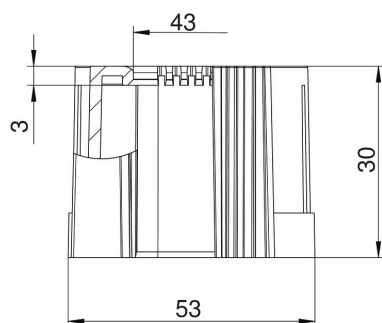

Technische fiche

Buiseindtule, deelbaar, metrisch, lichtgrijs

Artikelnummer: 2047890

Deelbare buiseindtule voor de bevestiging op metrische elektro-installatiebuizen.

De afneembare buiseindtul kan worden gebruikt voor correcte reparaties aan bestaande installaties. Losmaken van de kabels is daarbij niet nodig, waardoor een snelle montage mogelijk wordt.

PE Polyethyleen

Stamgegevens

Artikelnummer	2047890
Type	129 TB M50
Omschrijving 1	Eindtule, deelbaar
Omschrijving 2	metrisch
Fabrikant	OBO
Dimensie	M50
Kleur	lichtgrijs; RAL 7035
Materiaal	Polyethyleen
Kleinste verkoop-eenheid	30
Eenheid van hoeveelheid	Stuk
Gewicht	0,935 kg
Eenheid gewicht	kg/100 paar

Technische fiche

Buiseindtule, deelbaar, metrisch, lichtgrijs

Artikelnummer: 2047890

Afmetingen

Maat D1	53 mm
Maat D2	43 mm
Maat L1	30 mm
Maat L2	3 mm

Technische gegevens

Uitvoering	Stek
voor buisdiameter	50 mm
Afmetingen	M50
Halogeenvrij	ja
Oppervlak geborsteld	nee
Oppervlak gepolijst	nee