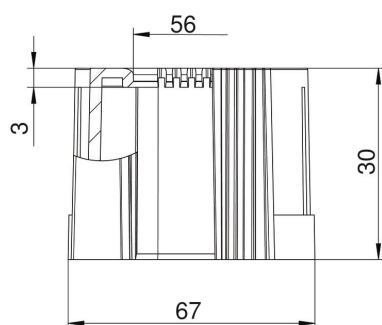

## Stamgegevens

Artikelnummer	2047898
Type	129 TB M63
Omschrijving 1	Eindtule, deelbaar
Omschrijving 2	metrisch
Fabrikant	OBO
Dimensie	M63
Kleur	lichtgrijs; RAL 7035
Materiaal	Polyethyleen
Kleinste verkoop-eenheid	20
Eenheid van hoeveelheid	Stuk
Gewicht	1,14 kg
Eenheid gewicht	kg/100 paar

# Technische fiche

Buiseindtule, deelbaar, metrisch, lichtgrijs

Artikelnummer: 2047898

## Afmetingen

Maat D1	67 mm
Maat D2	56 mm
Maat L1	30 mm
Maat L2	3 mm

## Technische gegevens

Uitvoering	Stek
voor buisdiameter	63 mm
Afmetingen	M63
Halogeenvrij	ja
Oppervlak geborsteld	nee
Oppervlak gepolijst	nee