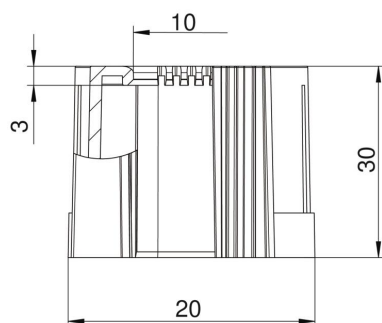

Technisch specificatieblad

Buiseindtule, deelbaar zwart

Artikelnummer: 2047936

Deelbare buiseindtule voor de bevestiging op metrische elektro-installatiebuizen.

De deelbare buiseindtule kan voor reparaties aan bestaande installaties worden gebruikt. Losmaken van de kabels is daarbij niet nodig, waardoor een snelle montage mogelijk wordt.

PE Polyethyleen

Stamgegevens

Artikelnummer	2047936
Type	129 TB M16 SW
Omschrijving 1	Eindtule, deelbaar
Omschrijving 2	metrisch
Fabrikant	OBO
Dimensie	M16
Kleur	zwart
Materiaal	Polyethyleen
Kleinste verkoop-eenheid	50
Eenheid van hoeveelheid	Stuk
Gewicht	0,4 kg
Eenheid gewicht	kg/100 st.
CO ₂ -voetafdruk (GWP) van wieg tot poort	0,0142 kg CO ₂ e / 1 Stuk

Technisch specificatieblad

Buiseindtule, deelbaar zwart

Artikelnummer: 2047936

Afmetingen

Maat D1	20 mm
Maat D2	10 mm
Maat L1	30 mm
Maat L2	3 mm

Technische gegevens

Uitvoering voor buisdiameter	Plug 16 mm
Afmetingen	M16
Halogeenvrij	ja
Oppervlak geborsteld	nee
Oppervlak gepolijst	nee