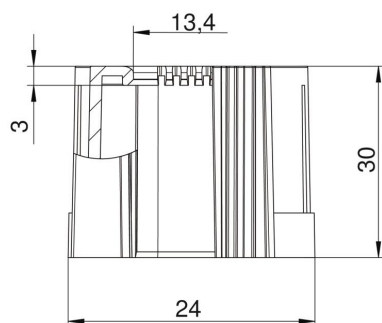

## Stamgegevens

Artikelnummer	2047944
Type	129 TB M20 SW
Omschrijving 1	Eindtule, deelbaar
Omschrijving 2	metrisch
Fabrikant	OBO
Dimensie	M20
Kleur	zwart
Materiaal	Polyethyleen
Kleinste verkoop-eenheid	50
Eenheid van hoeveelheid	Stuk
Gewicht	0,44 kg
Eenheid gewicht	kg/100 st.
CO <sub>2</sub> -voetafdruk (GWP) van wieg tot poort	0,0161 kg CO <sub>2</sub> e / 1 Stuk

# Technisch specificatieblad

Buiseindtule, deelbaar, metrisch, zwart

Artikelnummer: 2047944

## Afmetingen

Maat D1	24 mm
Maat D2	13,4 mm
Maat L1	30 mm
Maat L2	3 mm

## Technische gegevens

Uitvoering	Plug
voor buisdiameter	20 mm
Afmetingen	M20
Halogeenvrij	ja
Oppervlak geborsteld	nee
Oppervlak gepolijst	nee