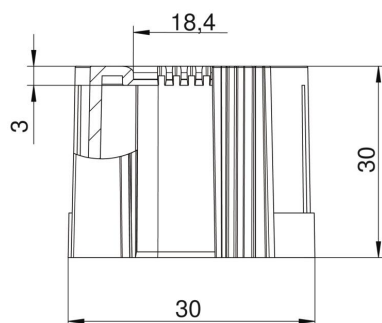

Technisch specificatieblad

Buiseindtule, deelbaar, metrisch, zwart

Artikelnummer: 2047952

Deelbare buiseindtule voor de bevestiging op metrische elektro-installatiebuizen.

De deelbare buiseindtule kan voor reparaties aan bestaande installaties worden gebruikt. Losmaken van de kabels is daarbij niet nodig, waardoor een snelle montage mogelijk wordt.

PE Polyethyleen

Stamgegevens

Artikelnummer	2047952
Type	129 TB M25 SW
Omschrijving 1	Eindtule, deelbaar
Omschrijving 2	metrisch
Fabrikant	OBO
Dimensie	M25
Kleur	zwart
Materiaal	Polyethyleen
Kleinste verkoop-eenheid	50
Eenheid van hoeveelheid	Stuk
Gewicht	0,5 kg
Eenheid gewicht	kg/100 st.
CO ₂ -voetafdruk (GWP) van wieg tot poort	0,0176 kg CO ₂ e / 1 Stuk

Technisch specificatieblad

Buiseindtule, deelbaar, metrisch, zwart

Artikelnummer: 2047952

Afmetingen

Maat D1	30 mm
Maat D2	18,4 mm
Maat L1	30 mm
Maat L2	3 mm

Technische gegevens

Uitvoering voor buisdiameter	Plug 25 mm
Afmetingen	M25
Halogeenvrij	ja
Oppervlak geborsteld	nee
Oppervlak gepolijst	nee