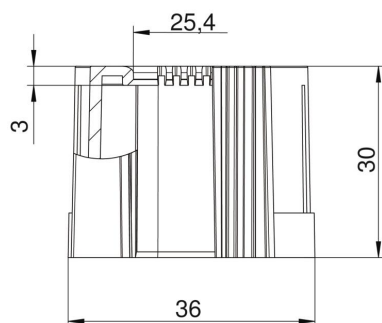

Technisch specificatieblad

Buiseindtule, deelbaar, metrisch, zwart

Artikelnummer: 2047971

Deelbare buiseindtule voor de bevestiging op metrische elektro-installatiebuizen.

De deelbare buiseindtule kan voor reparaties aan bestaande installaties worden gebruikt. Losmaken van de kabels is daarbij niet nodig, waardoor een snelle montage mogelijk wordt.

PE Polyethyleen

Stamgegevens

| | |
|---|-------------------------|
| Artikelnummer | 2047971 |
| Type | 129 TB M32 SW |
| Omschrijving 1 | Eindtule, deelbaar |
| Omschrijving 2 | metrisch |
| Fabrikant | OBO |
| Dimensie | M32 |
| Kleur | zwart |
| Materiaal | Polyethyleen |
| Kleinste verkoop-eenheid | 50 |
| Eenheid van hoeveelheid | Stuk |
| Gewicht | 0,656 kg |
| Eenheid gewicht | kg/100 st. |
| CO2-voetafdruk (GWP) van wieg tot poort | 0,0508 kg CO2e / 1 Stuk |

Technisch specificatieblad

Buiseindtule, deelbaar, metrisch, zwart

Artikelnummer: 2047971

Afmetingen

| | |
|---------|---------|
| Maat D1 | 36 mm |
| Maat D2 | 25,4 mm |
| Maat L1 | 30 mm |
| Maat L2 | 3 mm |

Technische gegevens

| | |
|------------------------------|------------|
| Uitvoering voor buisdiameter | Plug 32 mm |
| Afmetingen | M32 |
| Halogeenvrij | ja |
| Oppervlak geborsteld | nee |
| Oppervlak gepolijst | nee |