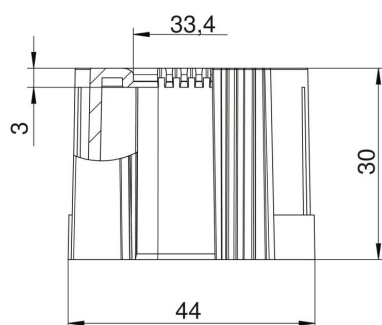

## Stamgegevens

Artikelnummer	2047863
Type	129 TB M40
Omschrijving 1	Eindtule, deelbaar
Omschrijving 2	metrisch
Fabrikant	OBO
Dimensie	M40
Kleur	lichtgrijs; RAL 7035
Materiaal	Polyethyleen
Kleinste verkoop-eenheid	30
Eenheid van hoeveelheid	Stuk
Gewicht	0,79 kg
Eenheid gewicht	kg/100 st.
CO <sub>2</sub> -voetafdruk (GWP) van wieg tot poort	0,031 kg CO <sub>2</sub> e / 1 Stuk

# Technisch specificatieblad

Buiseindtule, deelbaar, metrisch, lichtgrijs

Artikelnummer: 2047863

## Afmetingen

Maat D1	44 mm
Maat D2	33,4 mm
Maat L1	30 mm
Maat L2	3 mm

## Technische gegevens

Uitvoering voor buisdiameter	Plug 40 mm
Afmetingen	M40
Halogeenvrij	ja
Oppervlak geborsteld	nee
Oppervlak gepolijst	nee