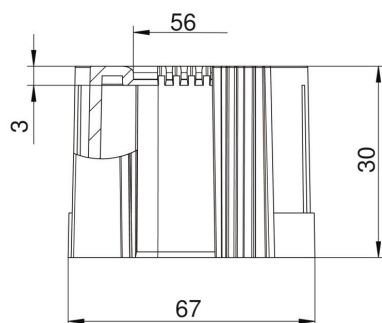

## Stamgegevens

Artikelnummer	2047898
Type	129 TB M63
Omschrijving 1	Eindtule, deelbaar
Omschrijving 2	metrisch
Fabrikant	OBO
Dimensie	M63
Kleur	lichtgrijs; RAL 7035
Materiaal	Polyethyleen
Kleinste verkoop-eenheid	20
Eenheid van hoeveelheid	Stuk
Gewicht	1,14 kg
Eenheid gewicht	kg/100 st.
CO <sub>2</sub> -voetafdruk (GWP) van wieg tot poort	0,0449 kg CO <sub>2</sub> e / 1 Stuk

# Technisch specificatieblad

Buiseindtule, deelbaar, metrisch, lichtgrijs

Artikelnummer: 2047898

## Afmetingen

Maat D1	67 mm
Maat D2	56 mm
Maat L1	30 mm
Maat L2	3 mm

## Technische gegevens

Uitvoering voor buisdiameter	Plug 63 mm
Afmetingen	M63
Halogeenvrij	ja
Oppervlak geborsteld	nee
Oppervlak gepolijst	nee