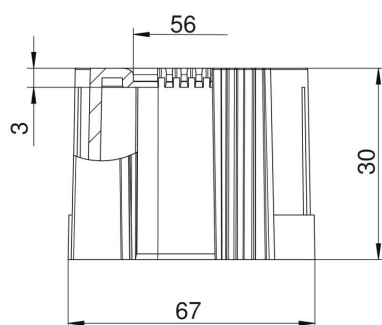

Technisch specificatieblad

Buiseindtule, deelbaar, metrisch, zwart

Artikelnummer: 2047995

Deelbare buiseindtule voor de bevestiging op metrische elektro-installatiebuizen.

De deelbare buiseindtule kan voor reparaties aan bestaande installaties worden gebruikt. Losmaken van de kabels is daarbij niet nodig, waardoor een snelle montage mogelijk wordt.

PE Polyethyleen

Stamgegevens

| | |
|--|--------------------------------------|
| Artikelnummer | 2047995 |
| Type | 129 TB M63 SW |
| Omschrijving 1 | Eindtule, deelbaar |
| Omschrijving 2 | metrisch |
| Fabrikant | OBO |
| Dimensie | M63 |
| Kleur | zwart |
| Materiaal | Polyethyleen |
| Kleinste verkoop-eenheid | 20 |
| Eenheid van hoeveelheid | Stuk |
| Gewicht | 1,14 kg |
| Eenheid gewicht | kg/100 st. |
| CO ₂ -voetafdruk (GWP) van wieg tot poort | 0,1163 kg CO ₂ e / 1 Stuk |

Technisch specificatieblad

Buiseindtule, deelbaar, metrisch, zwart

Artikelnummer: 2047995

Afmetingen

| | |
|---------|-------|
| Maat D1 | 67 mm |
| Maat D2 | 56 mm |
| Maat L1 | 30 mm |
| Maat L2 | 3 mm |

Technische gegevens

| | |
|----------------------|-------|
| Uitvoering | Plug |
| voor buisdiameter | 63 mm |
| Afmetingen | M63 |
| Halogeenvrij | ja |
| Oppervlak geborsteld | nee |
| Oppervlak gepolijst | nee |