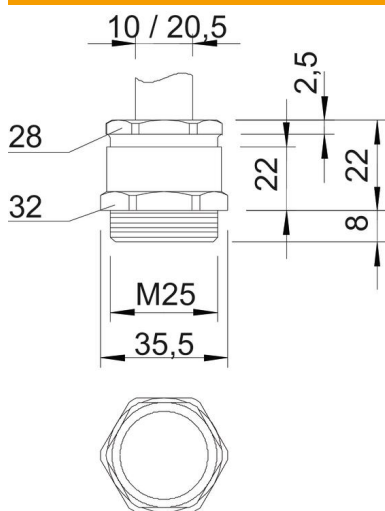

# Technische fiche

Conische wartel, metrisch schroefdraad, insnijring, vernikkeld

Artikelnummer: 2083720

Wartel met zeskant-tussenstuk, vorm C4 conform DIN 46320 met metrische schroefdraad conform DIN EN 60423 resp. ISO 68. Drukringen staal, galvanisch verzinkt en transparant gepassiveerd. Afdichting van NBR/SBR.

## Stamgegevens

|                          |                          |
|--------------------------|--------------------------|
| Artikelnummer            | 2083720                  |
| Type                     | 162 MS M25               |
| Omschrijving 1           | Wartel met uienring      |
| Omschrijving 2           | conisch, norm C4 IP54-65 |
| Fabrikant                | OBO                      |
| Dimensie                 | M25                      |
| Materiaal                | Messing                  |
| Oppervlak                | vernikkeld               |
| Oppervlaktenorm          |                          |
| Kleinste verkoop-eenheid | 25                       |
| Eenheid van hoeveelheid  | Stuk                     |
| Gewicht                  | 3,388 kg                 |
| Eenheid gewicht          | kg/100 paar              |

# Technische fiche

Conische wartel, metrisch schroefdraad, insnijring, vernikkeld

Artikelnummer: 2083720

## Afmetingen

|                 |         |
|-----------------|---------|
| Afmeting e      | 35,5 mm |
| Maat L          | 22 mm   |
| Afmeting L max. | 22 mm   |
| Maat L1         | 8 mm    |
| Maat L2         | 22 mm   |
| Maat L3         | 2,5 mm  |