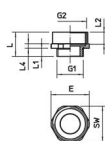

Technische fiche

Vergroting, metrische schroefdraad

Artikelnummer: 2088284

Afmetingen

| | |
|------------------|---------|
| Maat D | 26 mm |
| Afmeting e | 45,5 mm |
| Afmeting G1 (mm) | 32 |
| Afmeting G2 (mm) | 40 |
| Maat L | 23,8 mm |
| Maat L1 | 8 mm |
| Maat L2 | 10 mm |
| Maat L4 | 5 mm |

Technische gegevens

| | |
|---------------------------------------|----------|
| Explosiebeveiligd | nee |
| Soort schroefdraad buitendraad | Metrisch |
| Soort schroefdraad binnendraad | Metrisch |
| Afmeting schroefdraad metrisch buiten | 32 |
| Afmeting schroefdraad metrisch binnen | 40 |
| Sleutelwijdte | 42 |
| vernikkeld | ja |