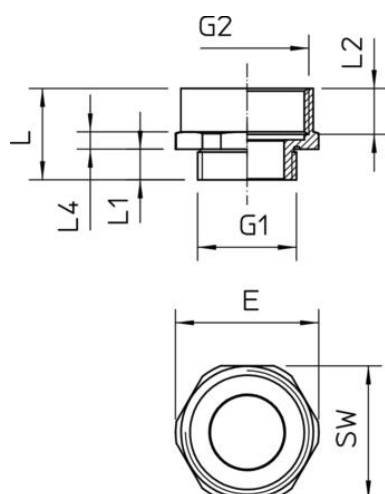

* Prijzen volgens DEL-lijst.

CuZn
37 Messing

N vernikkeld

Stamgegevens

| | |
|--------------------------|----------------|
| Artikelnummer | 2088284 |
| Type | 165 ADA M32-40 |
| Omschrijving 1 | Tussenstuk |
| Omschrijving 2 | vergroting |
| Fabrikant | OBO |
| Dimensie | M32-M40 |
| Materiaal | Messing |
| Oppervlak | vernikkeld |
| Oppervlaktenorm | |
| Kleinste verkoop-eenheid | 25 |
| Eenheid van hoeveelheid | Stuk |
| Gewicht | 5,18 kg |
| Eenheid gewicht | kg/100 paar |

Technische fiche

Vergroting, metrische schroefdraad

Artikelnummer: 2088284

Afmetingen

| | |
|------------------|---------|
| Maat D | 26 mm |
| Afmeting e | 45,5 mm |
| Afmeting G1 (mm) | 32 |
| Afmeting G2 (mm) | 40 |
| Maat L | 23,8 mm |
| Maat L1 | 8 mm |
| Maat L2 | 10 mm |
| Maat L4 | 5 mm |

Technische gegevens

| | |
|---------------------------------------|----------|
| Explosiebeveiligd | nee |
| Soort schroefdraad buitendraad | Metrisch |
| Soort schroefdraad binnendraad | Metrisch |
| Afmeting schroefdraad metrisch buiten | 32 |
| Afmeting schroefdraad metrisch binnen | 40 |
| Sleutelwijdte | 42 |
| vernikkeld | ja |