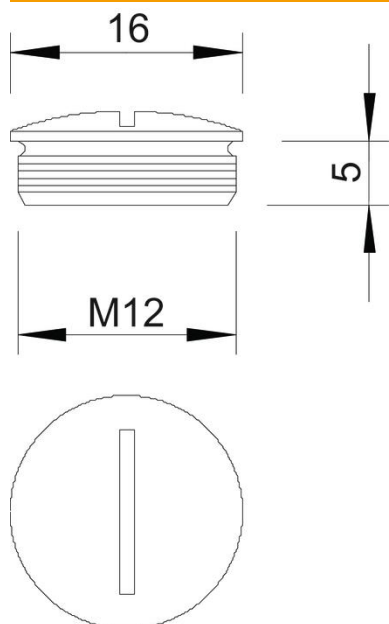

### Stamgegevens

Artikelnummer	2090511
Type	168 MS M12
Omschrijving 1	Blindstop
Fabrikant	OBO
Dimensie	M12
Materiaal	Messing
Oppervlak	vernikkeld
Oppervlaktenorm	
Kleinste verkoop-eenheid	100
Eenheid van hoeveelheid	Stuk
Gewicht	0,39 kg
Eenheid gewicht	kg/100 paar

## Afmetingen

Lengte	14 mm
Breedte	14 mm
Hoogte	8 mm
Maat D	14 mm
Maat L	5 mm

## Technische gegevens

Explosiebeveiligd	nee
voor Ex-zone gas	zonder
voor Ex-zone stof	zonder
Schroefdraad	M12 x 1,5
Soort schroefdraad	Metrisch
Nominale schroefdraadmaat metrisch/PG	12
Spoed	1,5 mm
glasvezelversterkt	nee
Halogeenvrij	nee
slagvast	nee
Beschermingsgraad	IP68