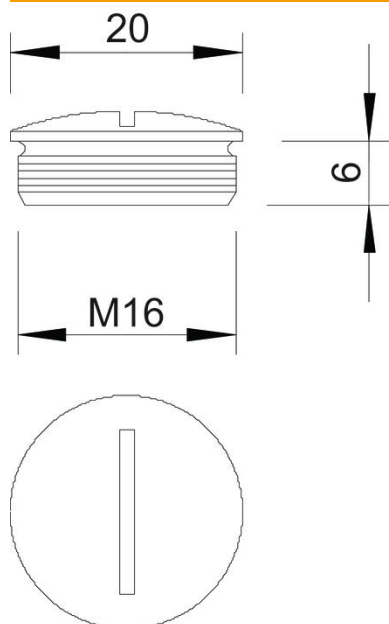

Technische fiche

Blindstop, metrische schroefdraad

Artikelnummer: 2090538

Afsluitschroef N volgens DIN 46320, met metrische schroefdraad volgens DIN EN 60423 of ISO 68.

In combinatie met afdichtring type 107, 170 of 171 beschermingsklasse IP 68 (5 bar/1h).

Afdichtring is niet bij de levering inbegrepen.

* Prijzen volgens DEL-lijst.

CuZn
37 Messing

N vernikkeld

Stamgegevens

Artikelnummer	2090538
Type	168 MS M16
Omschrijving 1	Blindstop
Fabrikant	OBO
Dimensie	M16
Materiaal	Messing
Oppervlak	vernikkeld
Oppervlaktenorm	
Kleinste verkoop-eenheid	100
Eenheid van hoeveelheid	Stuk
Gewicht	0,64 kg
Eenheid gewicht	kg/100 paar

Technische fiche

Blindstop, metrische schroefdraad

Artikelnummer: 2090538

Afmetingen

Lengte	18 mm
Breedte	18 mm
Hoogte	9 mm
Maat D	18 mm
Maat L	6 mm

Technische gegevens

Explosiebeveiligd	nee
voor Ex-zone gas	zonder
voor Ex-zone stof	zonder
Schroefdraad	M16 x 1,5
Soort schroefdraad	Metrisch
Nominale schroefdraadmaat metrisch/PG	16
Spoed	1,5 mm
glasvezelversterkt	nee
Halogeenvrij	nee
slagvast	nee
Beschermingsgraad	IP68